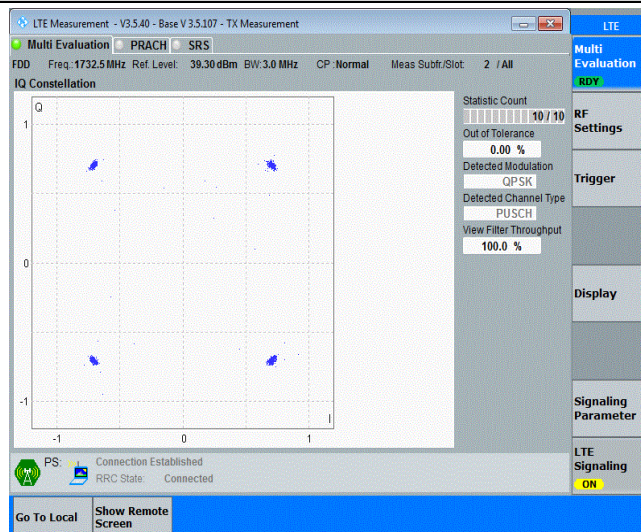

Band4-3MHz-QPSK-20175-15RB#0