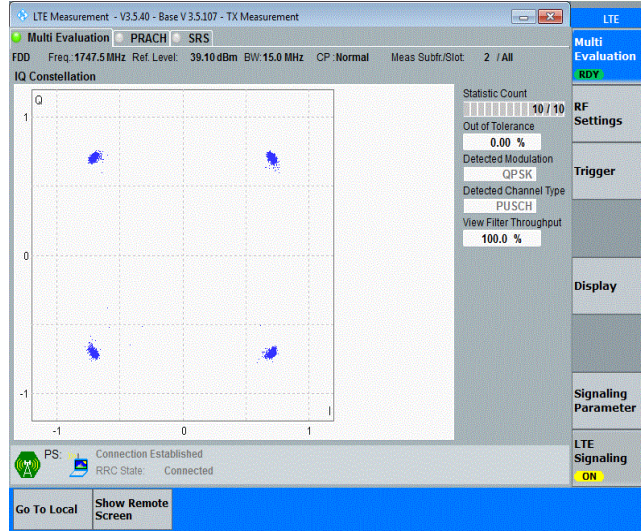

Band4-15MHz-QPSK-20325-75RB#0