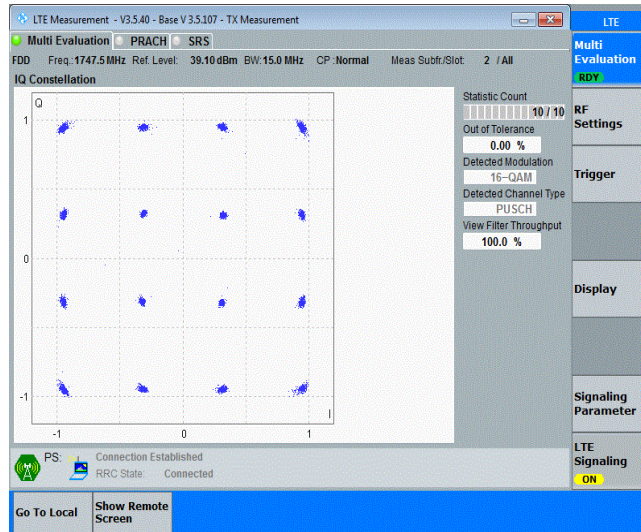

Band4-15MHz-16QAM-20325-75RB#0