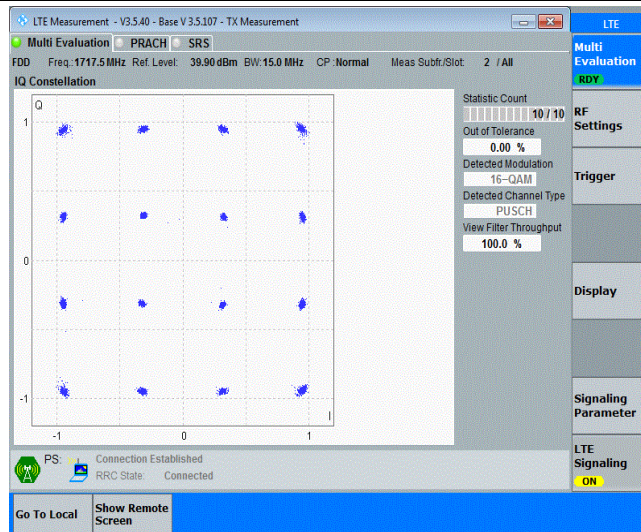

Band4-15MHz-16QAM-20025-75RB#0