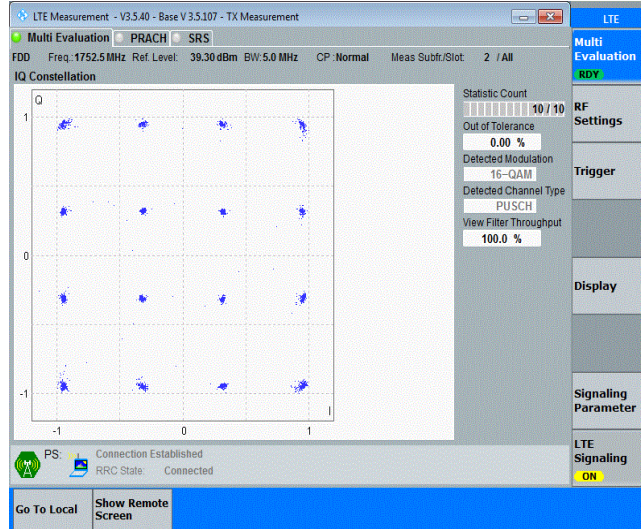

Band4-5MHz-16QAM-20375-25RB#0