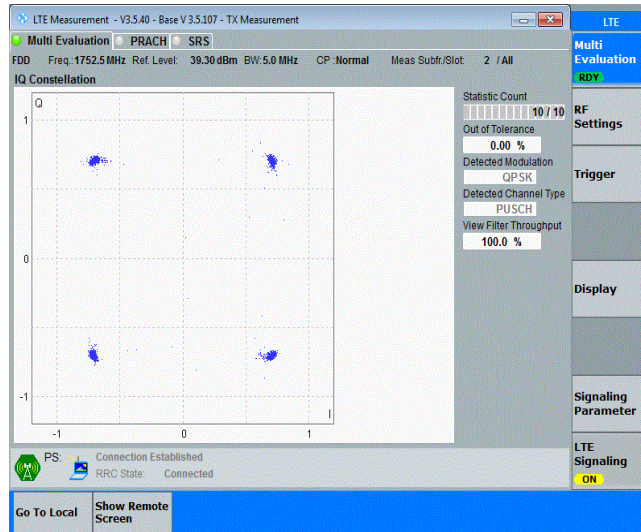

Band4-5MHz-QPSK-20375-25RB#0