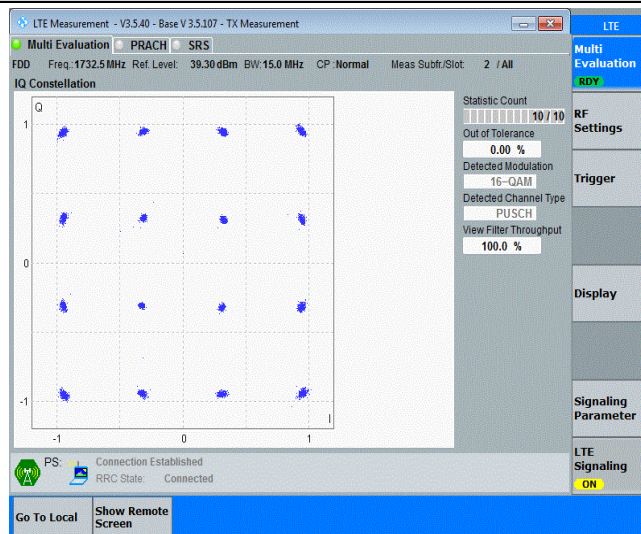

Band4-15MHz-16QAM-20175-75RB#0