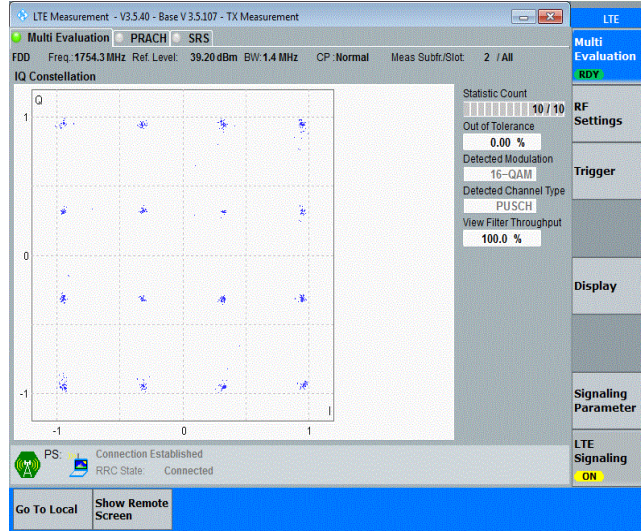

Band4-1.4MHz-16QAM-20393-6RB#0