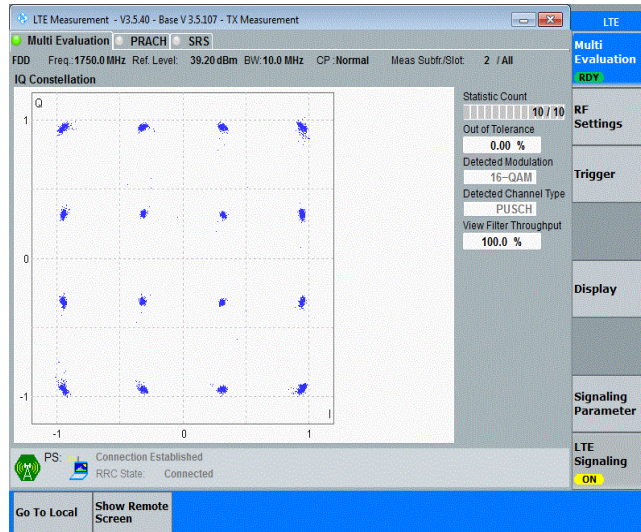

Band4-10MHz-16QAM-20350-50RB#0