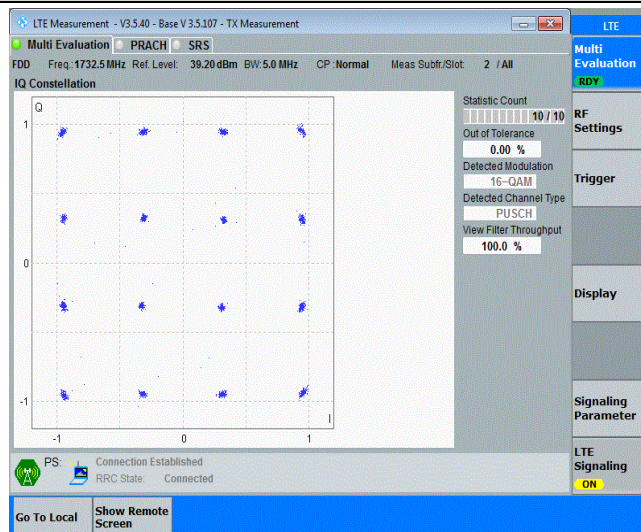

Band4-5MHz-16QAM-20175-25RB#0