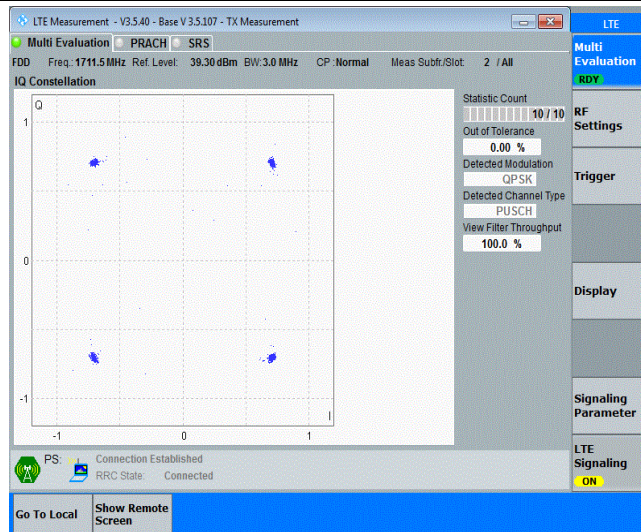

Band4-3MHz-QPSK-19965-15RB#0