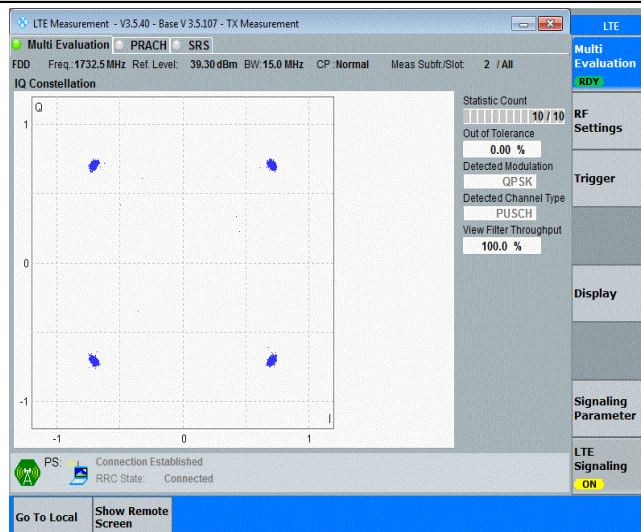

Band4-15MHz-QPSK-20175-75RB#0