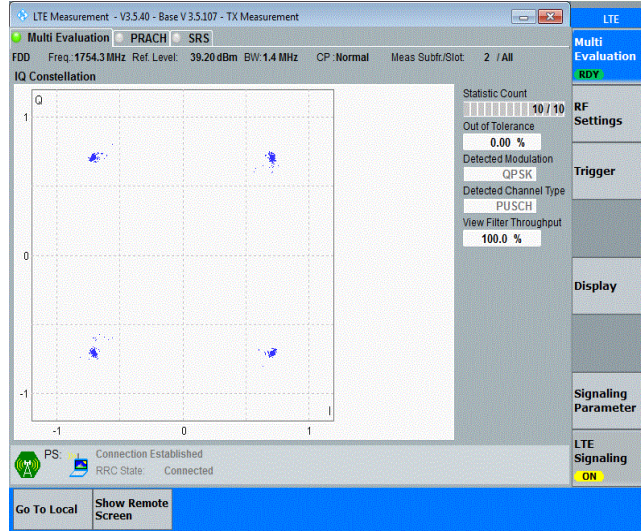

## Band4-1.4MHz-QPSK-20393-6RB#0