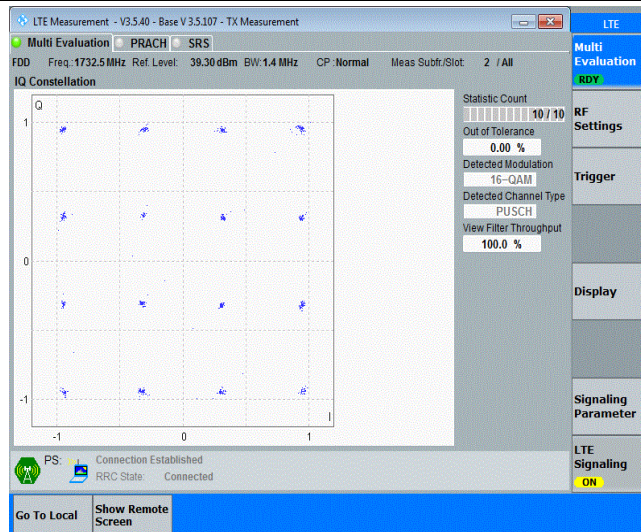

Band4-1.4MHz-16QAM-20175-6RB#0