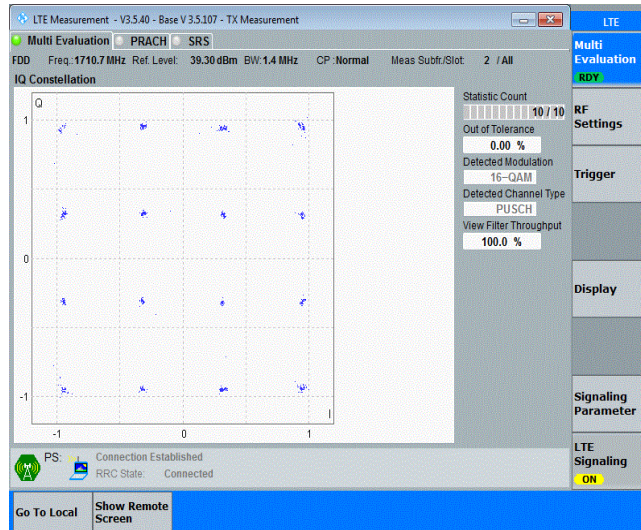

Band4-1.4MHz-16QAM-19957-6RB#0