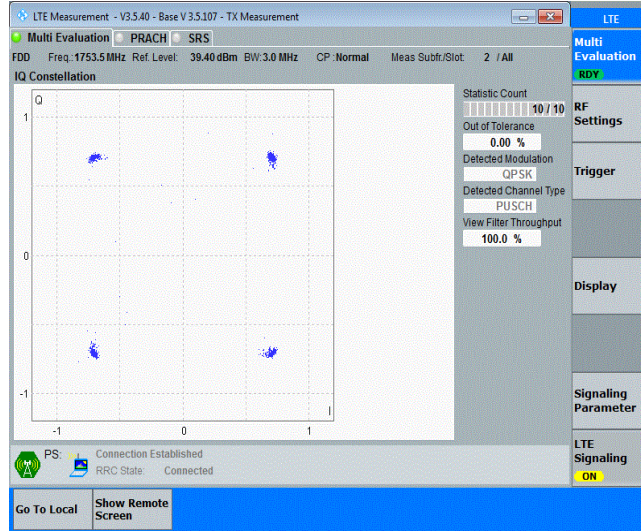

Band4-3MHz-QPSK-20385-15RB#0