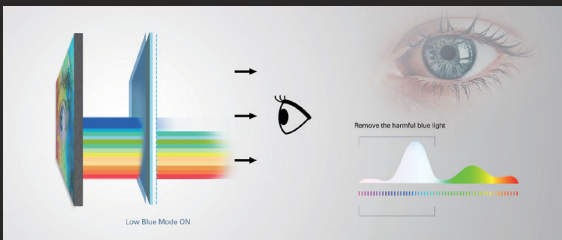

HDMI™
HIGH-DEFINITION MULTIMEDIA INTERFACE

vision at Heart
視 覺 從 心 出 發

▶ 產品特點

IPS WIDE VIEW

IPS廣視角面板

可視角度達到178°，讓使用者在任何角度觀看均呈現清新亮麗且完整的畫面，同時展現色彩一致性，以實際原色呈現逼真鮮活的畫面。

3 SIDED FRAMELESS

三邊極窄邊框設計

此款顯示器採三邊極窄邊框的設計帶來更寬闊的視野，無論是觀看商務報表或是大型表格都能更加便捷並提高效率，同時更適合於多顯示器拼接使用。

ULTRA SLIM

時尚超纖薄機身

纖薄的機身設計不僅節省桌面空間並更易於移動，出色的外型如藝術品般，為空間增添設計感。

FLICKER FREE

不閃屏技術 降低螢幕閃爍保護眼睛

市面上多數LED螢幕容易產生肉眼看不見的閃爍，長時間接觸不僅造成眼睛疲勞甚至可能導致頭痛。AOC不閃屏技術採用DC直流背光系統有效降低閃爍頻率，保護使用者眼睛。

LOW BLUE MODE

淨藍光效果 避免眼睛受到藍光傷害

長時間暴露於短波長藍光可能會導致眼睛疲勞、睡眠障礙或頭痛。AOC淨藍光效果不僅減少顯示器短波長藍光發射同時也不犧牲色彩準確度，提供使用者舒適且安全的使用環境。配備四種模式 - 閱讀、網頁瀏覽、多媒體和辦公，適用於不同的使用環境。

VESA MOUNT

VESA壁掛功能

VESA壁掛功能可用於壁掛設置或多顯示器安裝，提供您生活及工作所需的靈活性，同時節省更多空間，體驗更寬敞舒適的使用體驗。