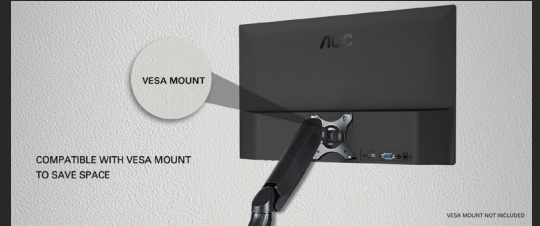

AOC

B1
SERIES

精緻商務

輕薄高效

27B1H2 27吋廣視角顯示器

- > IPS炫彩硬板技術
- > 優雅纖薄機身
- > 三邊極窄邊框設計
- > 護眼的不閃屏技術及低藍光模式

ADAPTIVE
SYNC

100Hz

此款顯示器採三邊極窄邊框的設計帶來更寬闊的視野，無論是觀看商務報表或是大型表格都能更加便捷並提高效率，同時更適合於多顯示器拼接使用。

ULTRA SLIM

時尚超纖薄機身

纖薄的機身設計不僅節省桌面空間並更易於移動，出色的外型如藝術品般，為空間增添設計感。

FLICKER FREE

不閃屏技術 降低螢幕閃爍保護眼睛

市面上多數LED螢幕容易產生肉眼看不見的閃爍，長時間接觸不僅造成眼睛疲勞甚至可能導致頭痛。AOC不閃屏技術採用DC直流背光系統有效降低閃爍頻率，保護使用者眼睛。

LOW BLUE MODE

淨藍光效果 避免眼睛受到藍光傷害

長時間暴露於短波長藍光可能會導致眼睛疲勞、睡眠障礙或頭痛。AOC淨藍光效果不僅減少顯示器短波長藍光發射同時也不犧牲色彩準確度，提供使用者舒適且安全的使用環境。配備四種模式 - 閱讀、網頁瀏覽、多媒體和辦公，適用於不同的使用環境。

VESA MOUNT

VESA壁掛功能

VESA壁掛功能可用於壁掛設置或多顯示器安裝，提供您生活及工作所需的靈活性，同時節省更多空間，體驗更寬敞舒適的使用體驗。

HDMI

支援HDMI輸入介面

透過HDMI(高解析度多媒體介面)可傳輸更高品質的數位影音訊號，提供消費者如藍光播放和遊戲影音般最細緻的多媒體影像格式。

AOC MENU

螢幕顯示設定 輕鬆調整

使用「AOC i-Menu OSD軟體」即可使用滑鼠調整螢幕顯示參數，不需按顯示器上的按鈕，擺脫繁複的調整過程。

▶ 產品規格

產品型號	27B1H2
國際條碼 (EAN碼)	697 398523 130 8
面板尺寸	27" (IPS)
像素 (mm)	0.3114 (H) × 0.3114 (V)
有效視區 (mm)	597.89 (H) × 336.31 (V)
亮度	250 cd/m ²
動態對比度	1300 : 1 (Typical) 20 Million : 1
反應時間	4ms (GtG)
可視角度 (水平 / 垂直)	178° (H) / 178° (V) (CR > 10)
最佳解析度	1920 × 1080 @ 100Hz - HDMI 1920 × 1080 @ 60Hz - VGA
顯示色數	16.7 Million
訊號輸入	VGA × 1, HDMI 1.4 × 1
HDCP版本	HDMI 1.4
USB接口	no
電源	19V DC, 1.31A
功耗 (典型)	20W
喇叭	no
輸入和耳機	Earphone
壁掛	75mm x 75mm
可調式支架	Tilt: -5° ~ 23°
不含底座產品尺寸 (mm)	360.4 (H) × 611.3 (W) × 35.7 (D)
含底座產品尺寸 (mm)	460.2 (H) × 611.3 (W) × 199.8 (D)
不含底座產品尺寸 (kg)	3.28 kg
含底座產品尺寸 (kg)	5.25 kg
顏色	Black
法規認證	CE / FCC