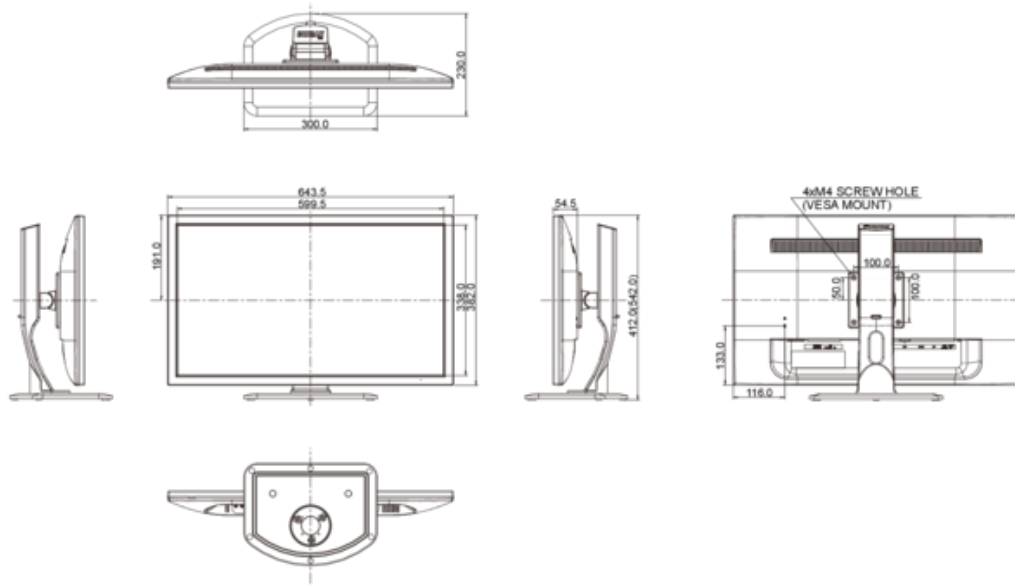

| | |
|------------------|------------------------------|
| HÖHENVERSTELLBAR | 130 mm |
| DREHWINKEL | 90°; 45° links; 45° rechts |
| NEIGUNGSWINKEL | 17° nach oben; -° nach unten |
| VESA MOUNTING | 100 x 100 mm |
| FARBE | Schwarz |

6. EU-ENERGIEEFFIZIENZ-LABEL

| | |
|-------------------------------|-----------------------------|
| ENERGIEEFFIZIENZKLASSE | B |
| SICHTBARE BILDSCHIRMDIAGONALE | 61 cm; 24"; (24" Segment) |

*Dieses sind Informationen gemäß der Verordnung (EU) Nr 1062/2010.
 *Basierend auf dem Leistungsverbrauch des Gerätes, bei 4 Stunden pro Tag und 365 Tage Betrieb.
 Der tatsächliche Energieverbrauch hängt von der tatsächlichen Einsatzdauer ab.*

7. ABMESSUNGEN & GEWICHT

| | |
|-----------------|----------------------------|
| MASSE B x H x T | 643.5 x 412 (542) x 230 mm |
| GEWICHT | 6.9 kg |

Alle Warenzeichen sind eingetragene Handelsmarken. Irrtum und Änderungen in den Spezifikationen vorbehalten. Alle LCD's erfüllen die ISO-9241-307:2008 Pixelfehlerklasse.