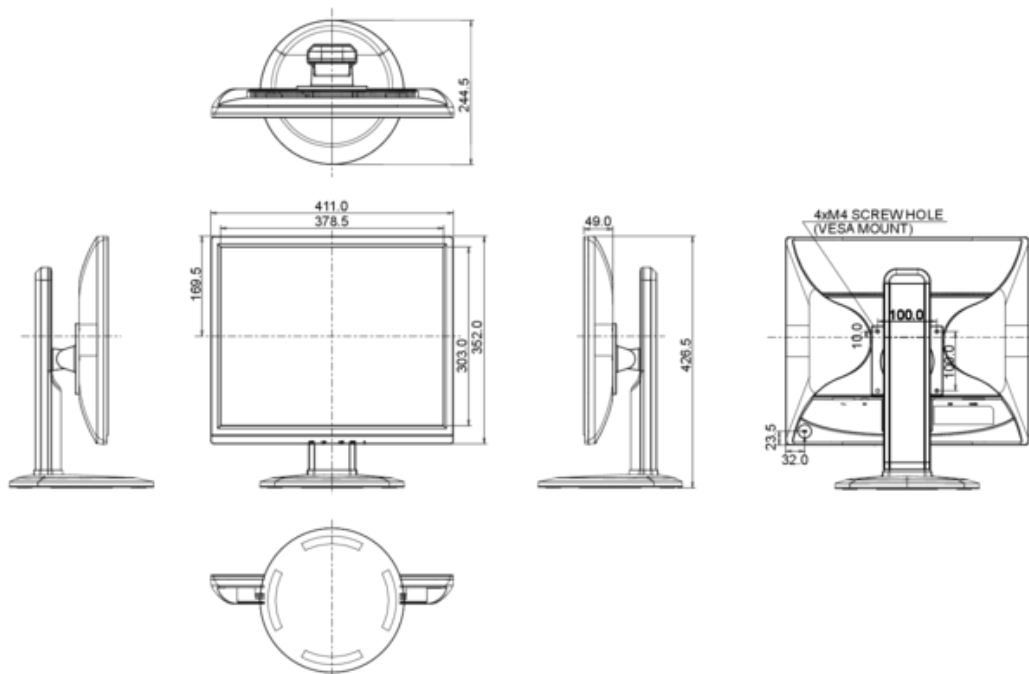

1. CARACTÉRISTIQUES DE L'ÉCRAN

DIAGONALE	19"; 48cm
MATRICE	TN
SURFACE DE TRAVAIL (H X L)	301.05 x 376.32 mm; 11.9" x 14.8"
TEMPS DE RÉPONSE	5 ms
CONTRASTE	1000 : 1 typique
CONTRASTE	12 000 000 : 1 ACR
LUMINOSITÉ	250 cd/m ² typique
ANGLE DE VISION	horizontal/vertical: 170° / 170°; droit/gauche : 85° / 85°; en avant/en arrière : 85° / 85°
AFFICHAGE DES COULEURS	16.7 million
TAILLE DU PIXEL (HOR. X VERT.)	0.294 x 0.294 mm
RÉSOLUTION NATIVE	1280 x 1024 (1.3 megapixel)
FRÉQUENCE HORIZONTALE	24 - 80 KHz
FRÉQUENCE VERTICALE	56 - 75 Hz
SYNCHRONISATION	Separate Sync
LE RATIO D'ASPECT	5 : 4

7. DIMENSIONS ET POIDS

DIMENSIONS L X H X P	411 x 426.5 (556.5) x 244.5 mm
POIDS	5.1 kg

Toutes les marques nommées sur ce site sont des marques déposées. iiyama ne pourra être tenu responsable d'éventuelles erreurs ou omissions contenues sur ce site. Tous les écrans LCD iiyama sont conformes à la norme ISO-9241-307:2008 pour ce qui concerne les défauts de pixel.