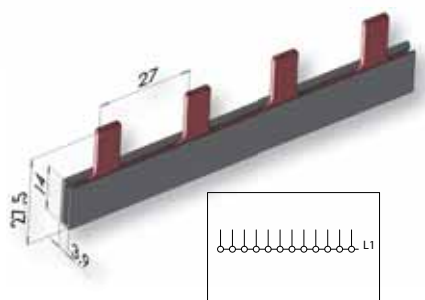

Izolowane szyny zbiorcze-sztyftowe IZ 16 mm²

Typ	Nr kodowy	Opis	Długość	Waga	Pakowanie (szt.)	Do stosowania z:
IZS16/1F/12/V	002921120	Izolowana szyna zbiorcza	0,21m	90g	40/240	STVD02, VLC14
IZS16/1F/36/V	002921121	Izolowana szyna zbiorcza	1m	260g	40	
IZS16/3F/12/V	002921122	Izolowana szyna zbiorcza	0,21m	200g	20/120	
IZS16/3F/36/V	002921123	Izolowana szyna zbiorcza	1m	665g	20	

Zaślepki końcowe do szyn zbiorczych

Zaślepki końcowe do szyn zbiorczych 3-f.

Typ	Nr kodowy	Opis	Waga	Pakowanie (szt.)	Do stosowania z:
Z12/3F	002921019	Zaślepka do szyn zbiorczych 12 mm²	1g	25/250	IZ12/3F/..., IZS12/3F/...
Z10/16/3F	002921144	Zaślepka do szyn zbiorczych 10 lub 16 mm²	1g	25/250	IZ10/3F/..., IZ16/3F/..., IZS16/3F/..., IZS10/3F/...