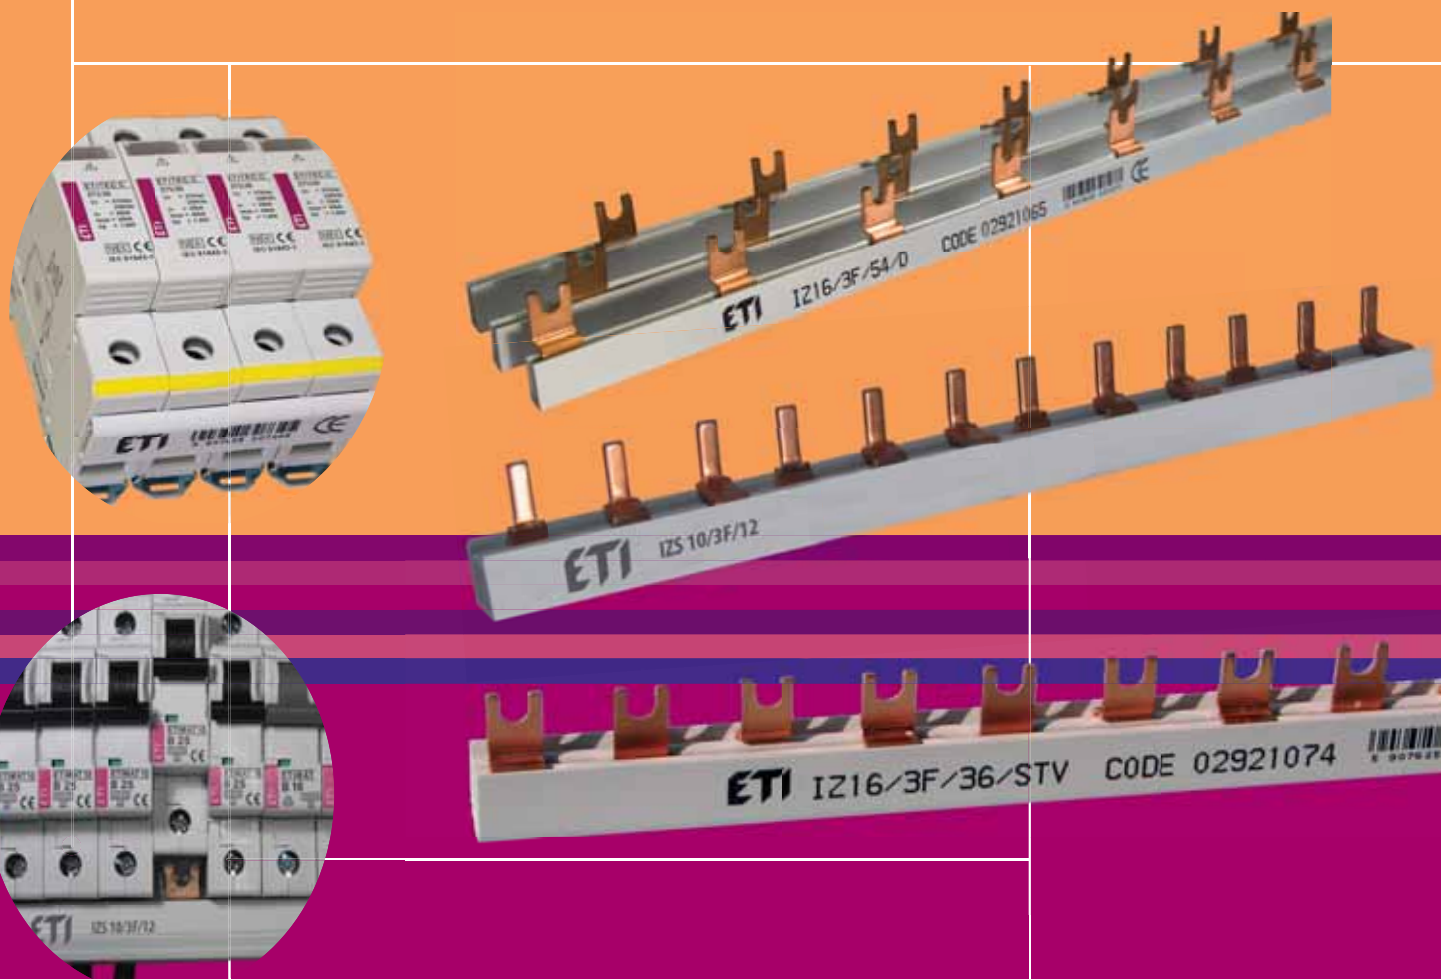

- Izolowane szyny zbiorcze  
IZ...

Doskonałe połączenia !

Nowość!

**ETI**

**ETI Polam Sp. z o.o.**

Ul. Jana Pawła II 18

06-100 Pułtusk

Tel. + 48 (23) 691 93 00

### Opis:

Szyny izolowane IZ są wyposażeniem dodatkowym do wyłączników nadprądowych, różnicowoprądowych i rozłączników.

Mogą być użyte do mostkowania zasilania lub produktów między sobą.

Wybór typu szyn zależy od typu urządzenia (różny rozstaw), jego parametrów technicznych (szczególnie prądu --> przekroju szyny) oraz ilości modułów przeznaczonych do połączenia

Przy użyciu szyn, połączenia wykonuje się dużo szybciej niż tradycyjnie za pomocą przewodów. Zyskujemy również więcej wolnego miejsca w rozdzielni oraz bardziej estetyczny wygląd połączeń. Są one istotną częścią układu zasilania.

### Konstrukcja:

Materiał szyn: Miedź (Cu) typ M1EZ6 grubość 1,5mm

Materiał izolacji: PCV, odporny na wysoką temperaturę, samogasnący