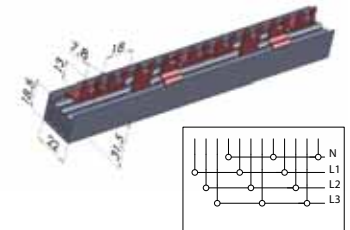

Izolowane szyny zbiorcze-widełkowe IZ 16 mm²

Typ	Nr kodowy	Opis	Długość	Waga	Pakowanie (szt.)	Do stosowania z :
IZ/16/4F/12	002921068	Izolowana szyna zbiorcza	0,21m	230g	10/80	EFI-4, KZS-4M, ETIMAT 4p
IZ/16/4F/54	002921069	Izolowana szyna zbiorcza	1m	1000g	10