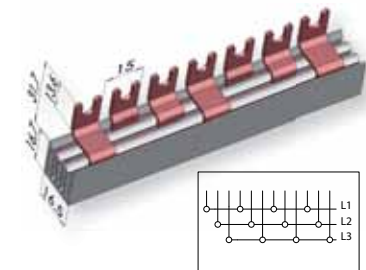

Izolowane szyny zbiorcze-widełkowe IZ 16 mm²

Typ	Nr kodowy	Opis	Długość	Waga	Pakowanie (szt.)	Do stosowania z :
IZM16/3F/4xMPE	002921132	Izolowana szyna zbiorcza	0,060m	130g	20/180	MS18, MPE25
IZM16/3F/20xMPE	002921133	Izolowana szyna zbiorcza	0,30m	700g	20