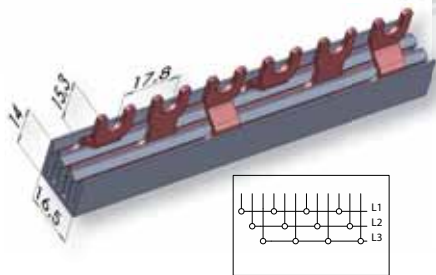

### Przekroje szyn:

10mm<sup>2</sup> - prąd znamionowy obciążenia - 63A

12mm<sup>2</sup> - prąd znamionowy obciążenia - 80A

16mm<sup>2</sup> - prąd znamionowy obciążenia - 100A

## Izolowane szyny zbiorcze - widelkowe

### Izolowane szyny zbiorcze-widelkowe IZ 10 mm<sup>2</sup>

Typ	Nr kodowy	Opis	Długość	Waga	Pakowanie (szt.)	Do stosowania z :
IZ10/1F/12	002921143	Izolowana szyna zbiorcza	0,21m	50g	1/50	ETIMAT, VLDO1, ETITEC, VLC8, VLC10
IZ10/1F/54	002921142	Izolowana szyna zbiorcza	1m	220g	1/50	
IZ10/3F/12	002921140	Izolowana szyna zbiorcza	0,21m	115g	1/50	
IZ10/3F/54	002921141	Izolowana szyna zbiorcza	1m	520g	1/50	