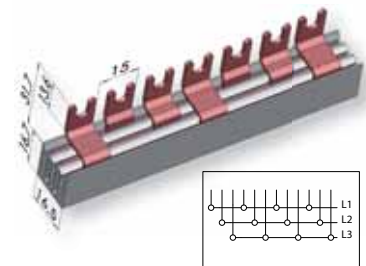

Izolowane szyny zbiorcze-widełkowe IZ 10 mm²

Typ	Nr kodowy	Opis	Długość	Waga	Pakowanie (szt.)	Do stosowania z :
IzM 10/3F/12	002921130	Izolowana szyna zbiorcza	0,21m	100g	20/180	MS18, MPE25
IzM10/3F/54	002921131	Izolowana szyna zbiorcza	1m	530g	20