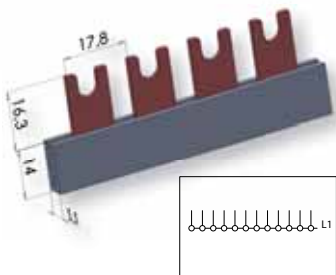

Izolowane szyny zbiorcze-widelkowe IZ 16 mm²

Typ	Nr kodowy	Opis	Długość	Waga	Pakowanie (szt.)	Do stosowania z :
IZ16/1F/12/P	002921091	Izolowana szyna zbiorcza	0,21m	70g	40/480	ETIMAT, VLDO1, SV, ETITEC, VLC10
IZ16/1F/54/P	002921092	Izolowana szyna zbiorcza	1m	320g	40	
IZ16/3F/12	002921061	Izolowana szyna zbiorcza	0,21m	150g	20/240	
IZ16/3F/54	002921063	Izolowana szyna zbiorcza	1m	710g	20	
IZ16/3F/12/D	002921064	Izolowana szyna zbiorcza	0,21m	160g	20/240	
IZ16/3F/54/D	002921065	Izolowana szyna zbiorcza	1m	740g	20