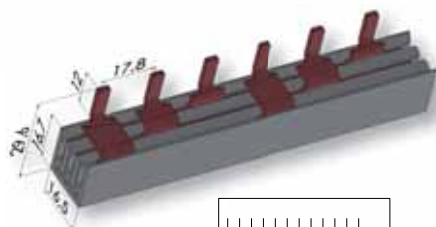

Izolowane szyny zbiorcze-sztyftowe IZ 16 mm²

Typ	Nr kodowy	Opis	Długość	Waga	Pakowanie (szt.)	Do stosowania z:
IZS16/1F/12	002921110	Izolowana szyna zbiorcza	0,21m	60g	40/240	ETIMAT, VLDO1 SV, ETITEC, VLC10
IZS16/1F/54	002921111	Izolowana szyna zbiorcza	1m	241g	40	
IZS16/3F/12	002921112	Izolowana szyna zbiorcza	0,21m	140g	20/120	
IZS16/3F/54	002921114	Izolowana szyna zbiorcza	1m	670g	20