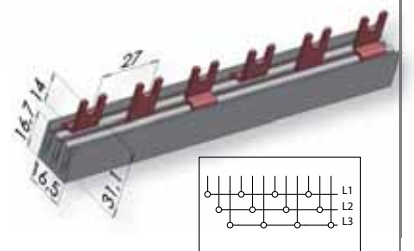

Izolowane szyny zbiorcze-widełkowe IZ 16 mm²

Typ	Nr kodowy	Opis	Długość	Waga	Pakowanie (szt.)	Do stosowania z :
IZ16/1F/12/STV	002921071	Izolowana szyna zbiorcza	0,21m	90g	40/240	STVDO2, VLC14
IZ16/3F/12/STV	002921072	Izolowana szyna zbiorcza	0,21m	205g	20/120	
IZ16/1F/36/STV	002921073	Izolowana szyna zbiorcza	1m	270g	40	
IZ16/3F/36/STV	002921074	Izolowana szyna zbiorcza	1m	650g	20