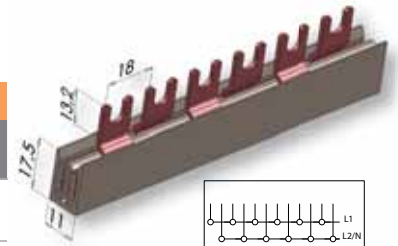

Izolowane szyny zbiorcze IZ...

Izolowane szyny zbiorcze-widełkowe IZ 16 mm²

Typ	Nr kodowy	Opis	Długość	Waga	Pakowanie (szt.)	Do stosowania z :
IZ/16/2F/12	002921066	Izolowana szyna zbiorcza	0,21m	120g	10/120	EFI-2, KZS-2M
IZ/16/2F/54	002921067	Izolowana szyna zbiorcza	1m	540g	10