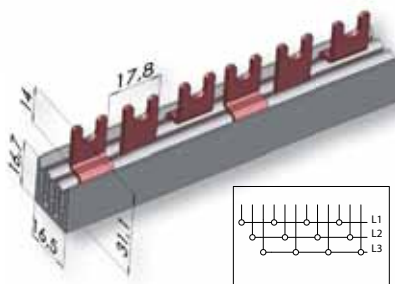

Izolowane szyny zbiorcze IZ...

Opis:

Szyny izolowane IZ są wyposażeniem dodatkowym do wyłączników nadprądowych, różnicowoprądowych i rozłączników.

Mogą być użyte do mostkowania zasilania lub produktów między sobą.

Wybór typu szyn zależy od typu urządzenia (różny rozstaw), jego parametrów technicznych (szczególnie prądu --> przekroju szyny) oraz ilości modułów przeznaczonych do połączenia

Przy użyciu szyn, połączenia wykonuje się dużo szybciej niż tradycyjnie za pomocą przewodów. Zyskujemy również więcej wolnego miejsca w rozdzielni oraz bardziej estetyczny wygląd połączeń. Są one istotną częścią układu zasilania.

Konstrukcja:

Materiał szyn: Miedź (Cu) typ M1EZ6 grubość 1,5mm

Materiał izolacji: PCV, odporny na wysoką temperaturę, samogasnący

Rodzaje szyn:

Wykonanie widelkowe - typ IZ, IZM

Wykonanie sztyftowe - typ IZS

Przekroje szyn:

10mm² - prąd znamionowy obciążenia - 63A

12mm² - prąd znamionowy obciążenia - 80A

16mm² - prąd znamionowy obciążenia - 100A

Dane techniczne:

Napięcie znamionowe U_n	max. 500V
Wytrzymałość izolacji U_i	2,5kV
Rezystancja Izolacji R_i	>2,5 MΩ (zgodnie z PN - EN 53482)
Zakres temperatur pracy T	-20°C do +50°C
Test rozżarzonym drutem T	850°C
Klasa palności	V-O
Zgodność z normami	PN-EN 60947-7-1

Izolowane szyny zbiorcze - widelkowe

Izolowane szyny zbiorcze-widelkowe IZ 10 mm²

Typ	Nr kodowy	Opis	Długość	Waga	Pakowanie (szt.)	Do stosowania z :
IZ10/1F/12	002921143	Izolowana szyna zbiorcza	0,21m	50g	1/50	ETIMAT, VLDO1, ETITEC, VLC8, VLC10
IZ10/1F/54	002921142	Izolowana szyna zbiorcza	1m	220g	1/50	
IZ10/3F/12	002921140	Izolowana szyna zbiorcza	0,21m	115g	1/50	
IZ10/3F/54	002921141	Izolowana szyna zbiorcza	1m	520g	1/50