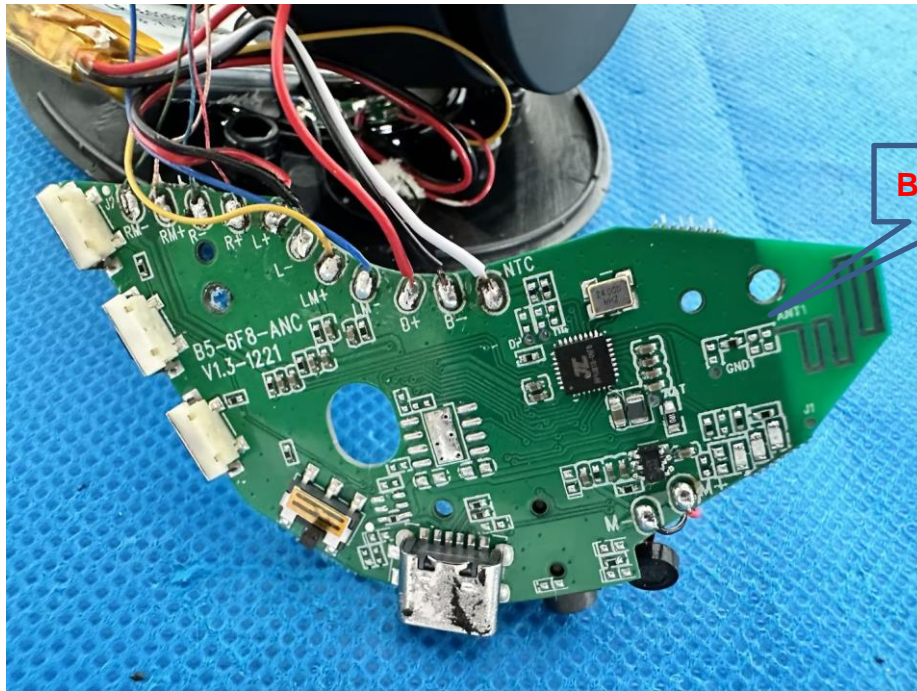

Internal Photos

BT TNA

LR 602030
+ 3.7V 300mAh