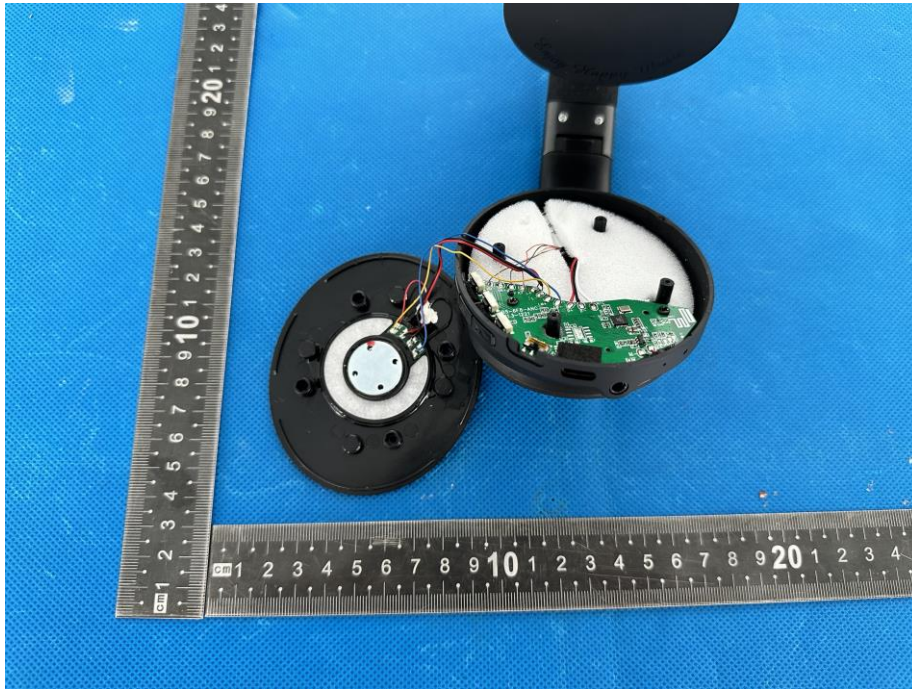

Internal Photos

BT TNA

LR 602030
+ 3.7V 300mAh