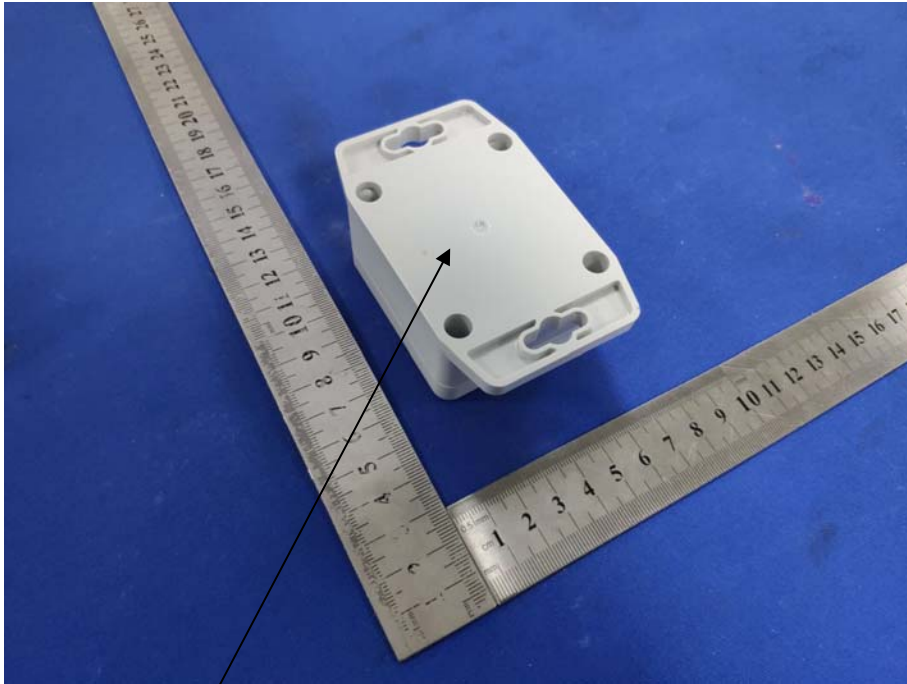

Label & label location

Product Name: kontakt.io Tough Beacon TB18-2  
Model Name: kontakt.io Tough Beacon TB18-2  
FCC ID:2ADAO-TB2V300  
IC :12413A-TB2V300